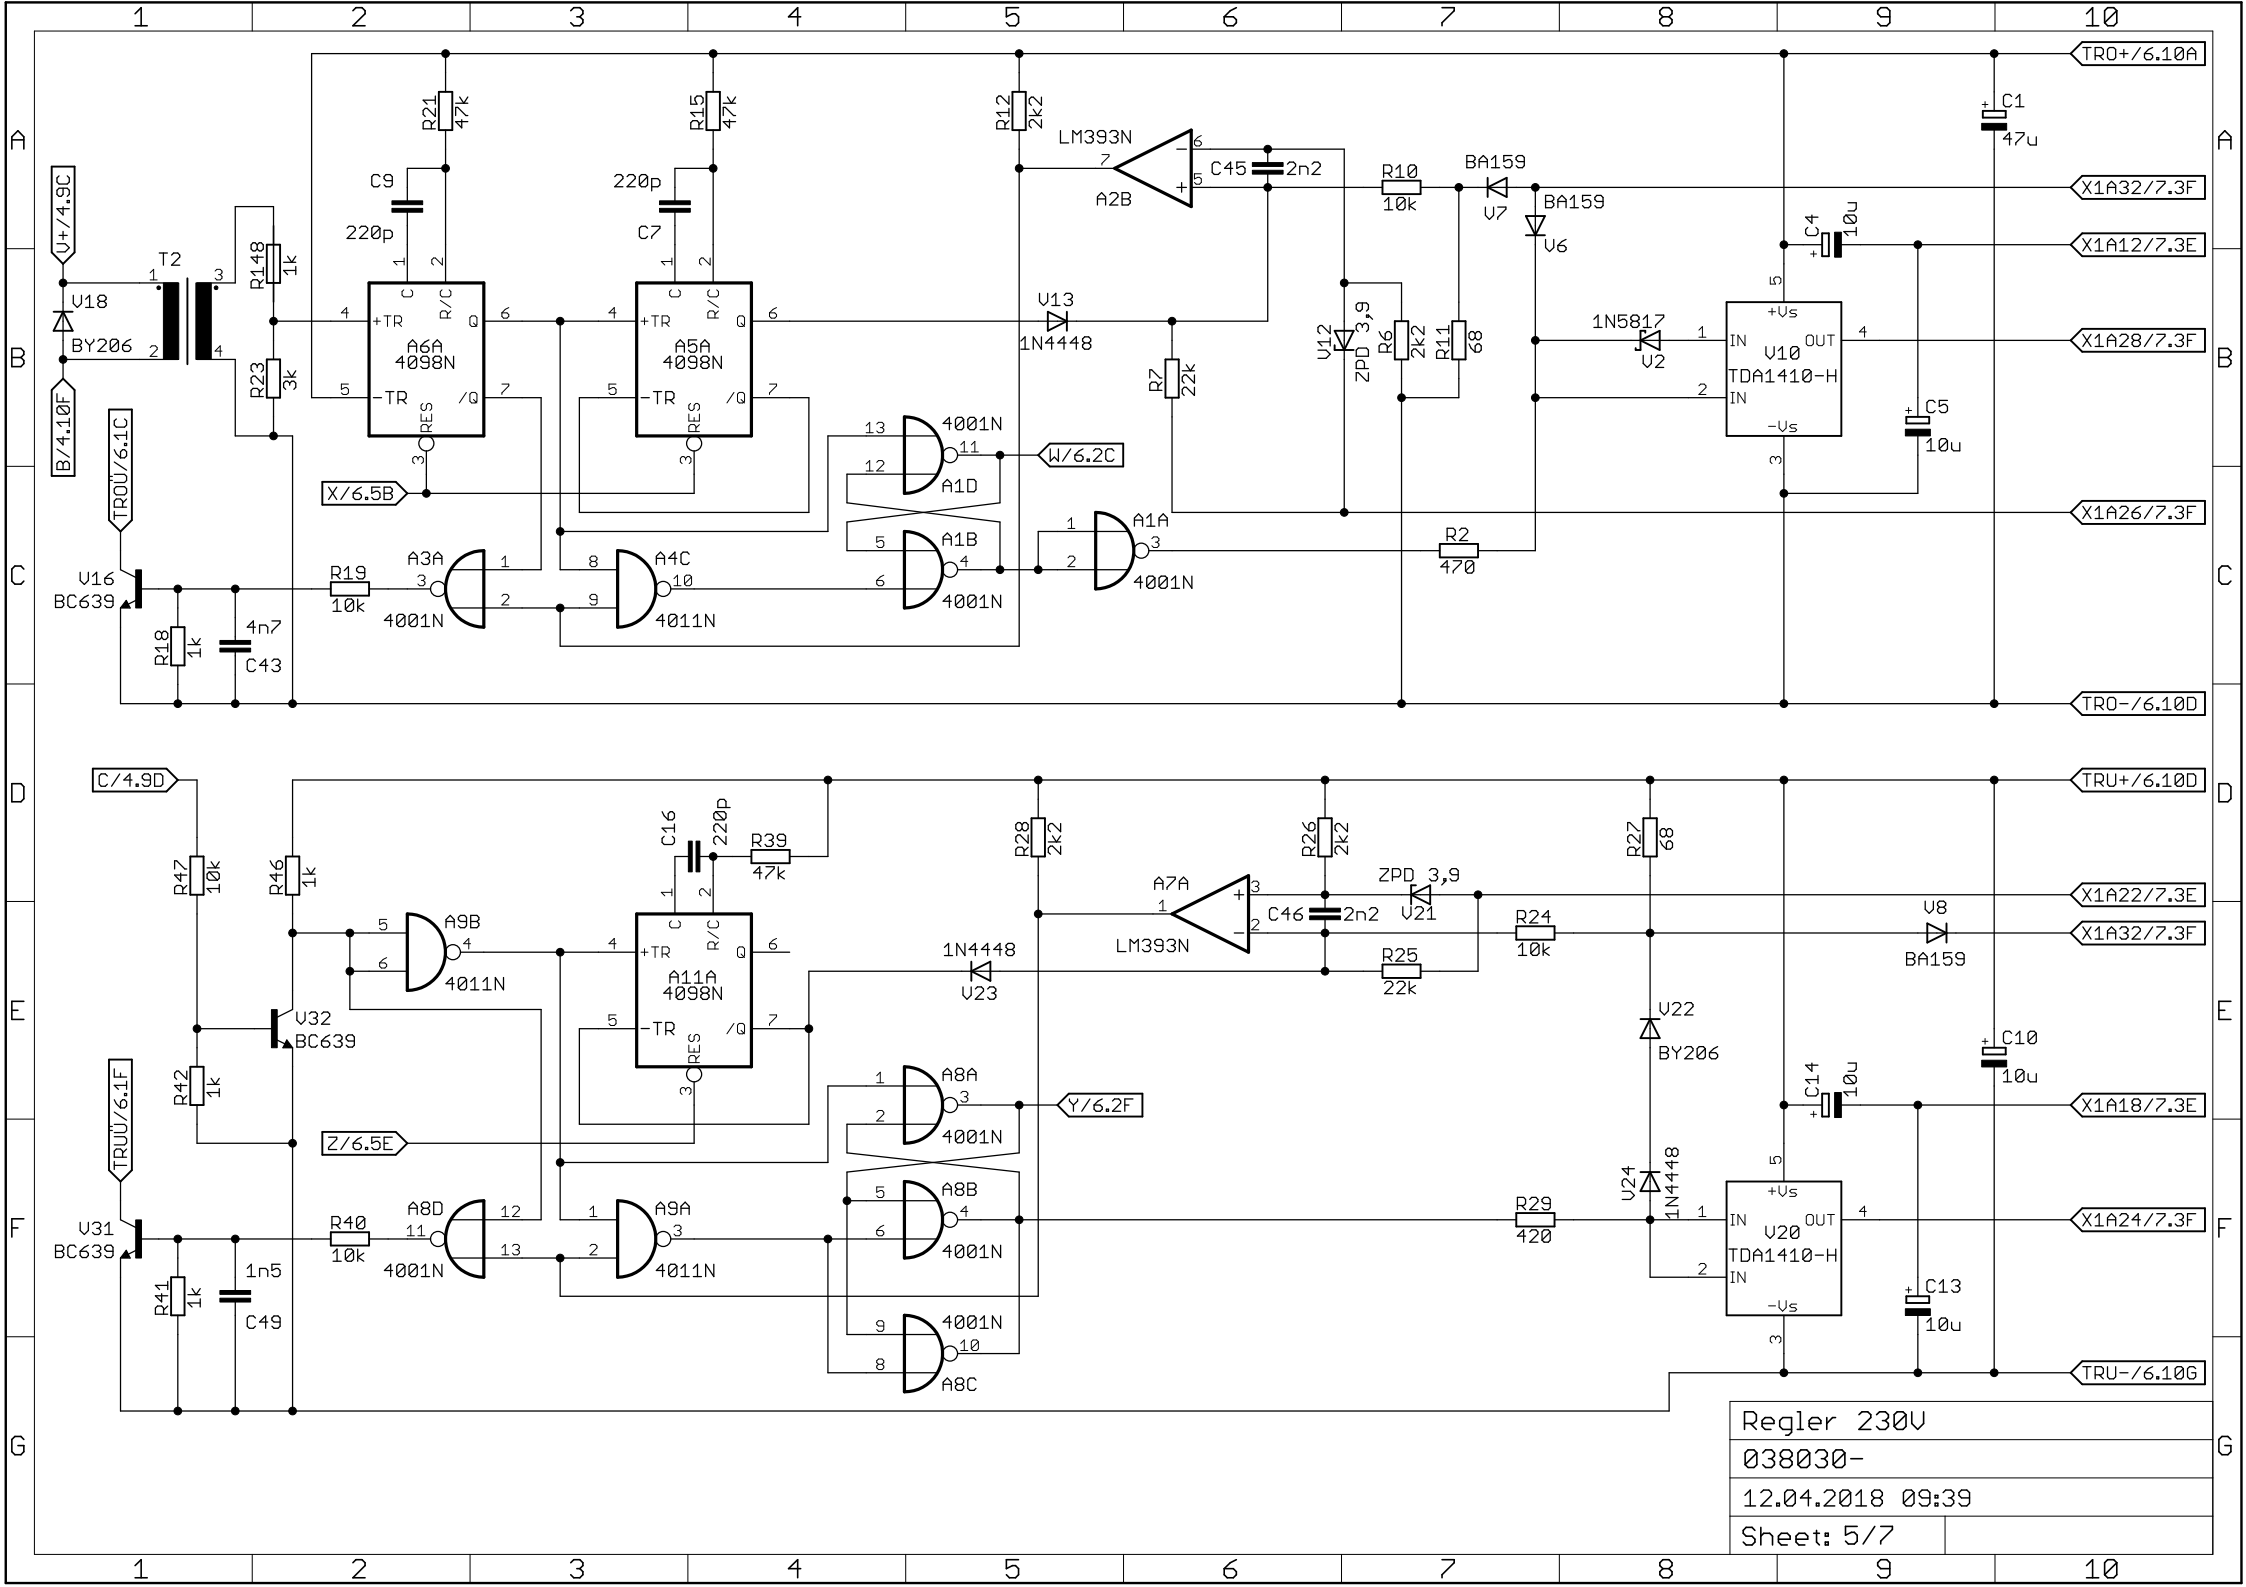

Regler 230V
038030-
12.04.2018 09:39
Sheet: 1/7

Regler 230V
038030-
12.04.2018 09:39
Sheet: 3/7

Regler 230V
038030-
12.04.2018 09:39
Sheet: 4/7

Regler 230V
038030-
12.04.2018 09:39
Sheet: 5/7

Regler 230V	
038030-	
12.04.2018 09:39	
Sheet: 6/7	

Regler 230V
038030-
12.04.2018 09:39
Sheet: 7/7