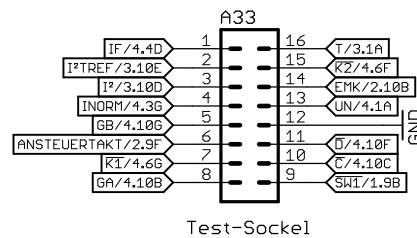

Regler 230V
038030-
12.04.2018 09:39
Sheet: 1/7

Regler 230V
038030-
12.04.2018 09:39
Sheet: 3/7

Regler 230V
038030-
12.04.2018 09:39
Sheet: 4/7

Regler 230V
038030-
12.04.2018 09:39
Sheet: 5/7

Regler 230V	
038030-	
12.04.2018 09:39	
Sheet: 6/7	