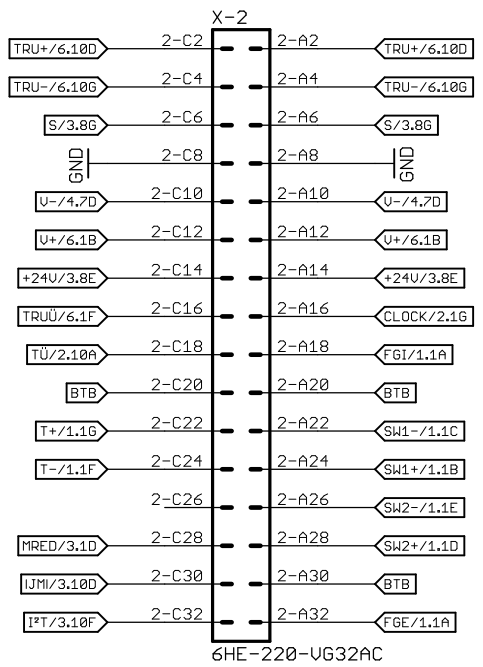

Regler 230V
038030-
12.04.2018 09:39
Sheet: 1/7

Regler 230V
038030-
12.04.2018 09:39
Sheet: 3/7

Regler 230V
038030-
12.04.2018 09:39
Sheet: 4/7

Regler 230V
038030-
12.04.2018 09:39
Sheet: 5/7

Regler 230V	
038030-	
12.04.2018 09:39	
Sheet: 6/7	

Regler 230V
038030-
12.04.2018 09:39
Sheet: 7/7