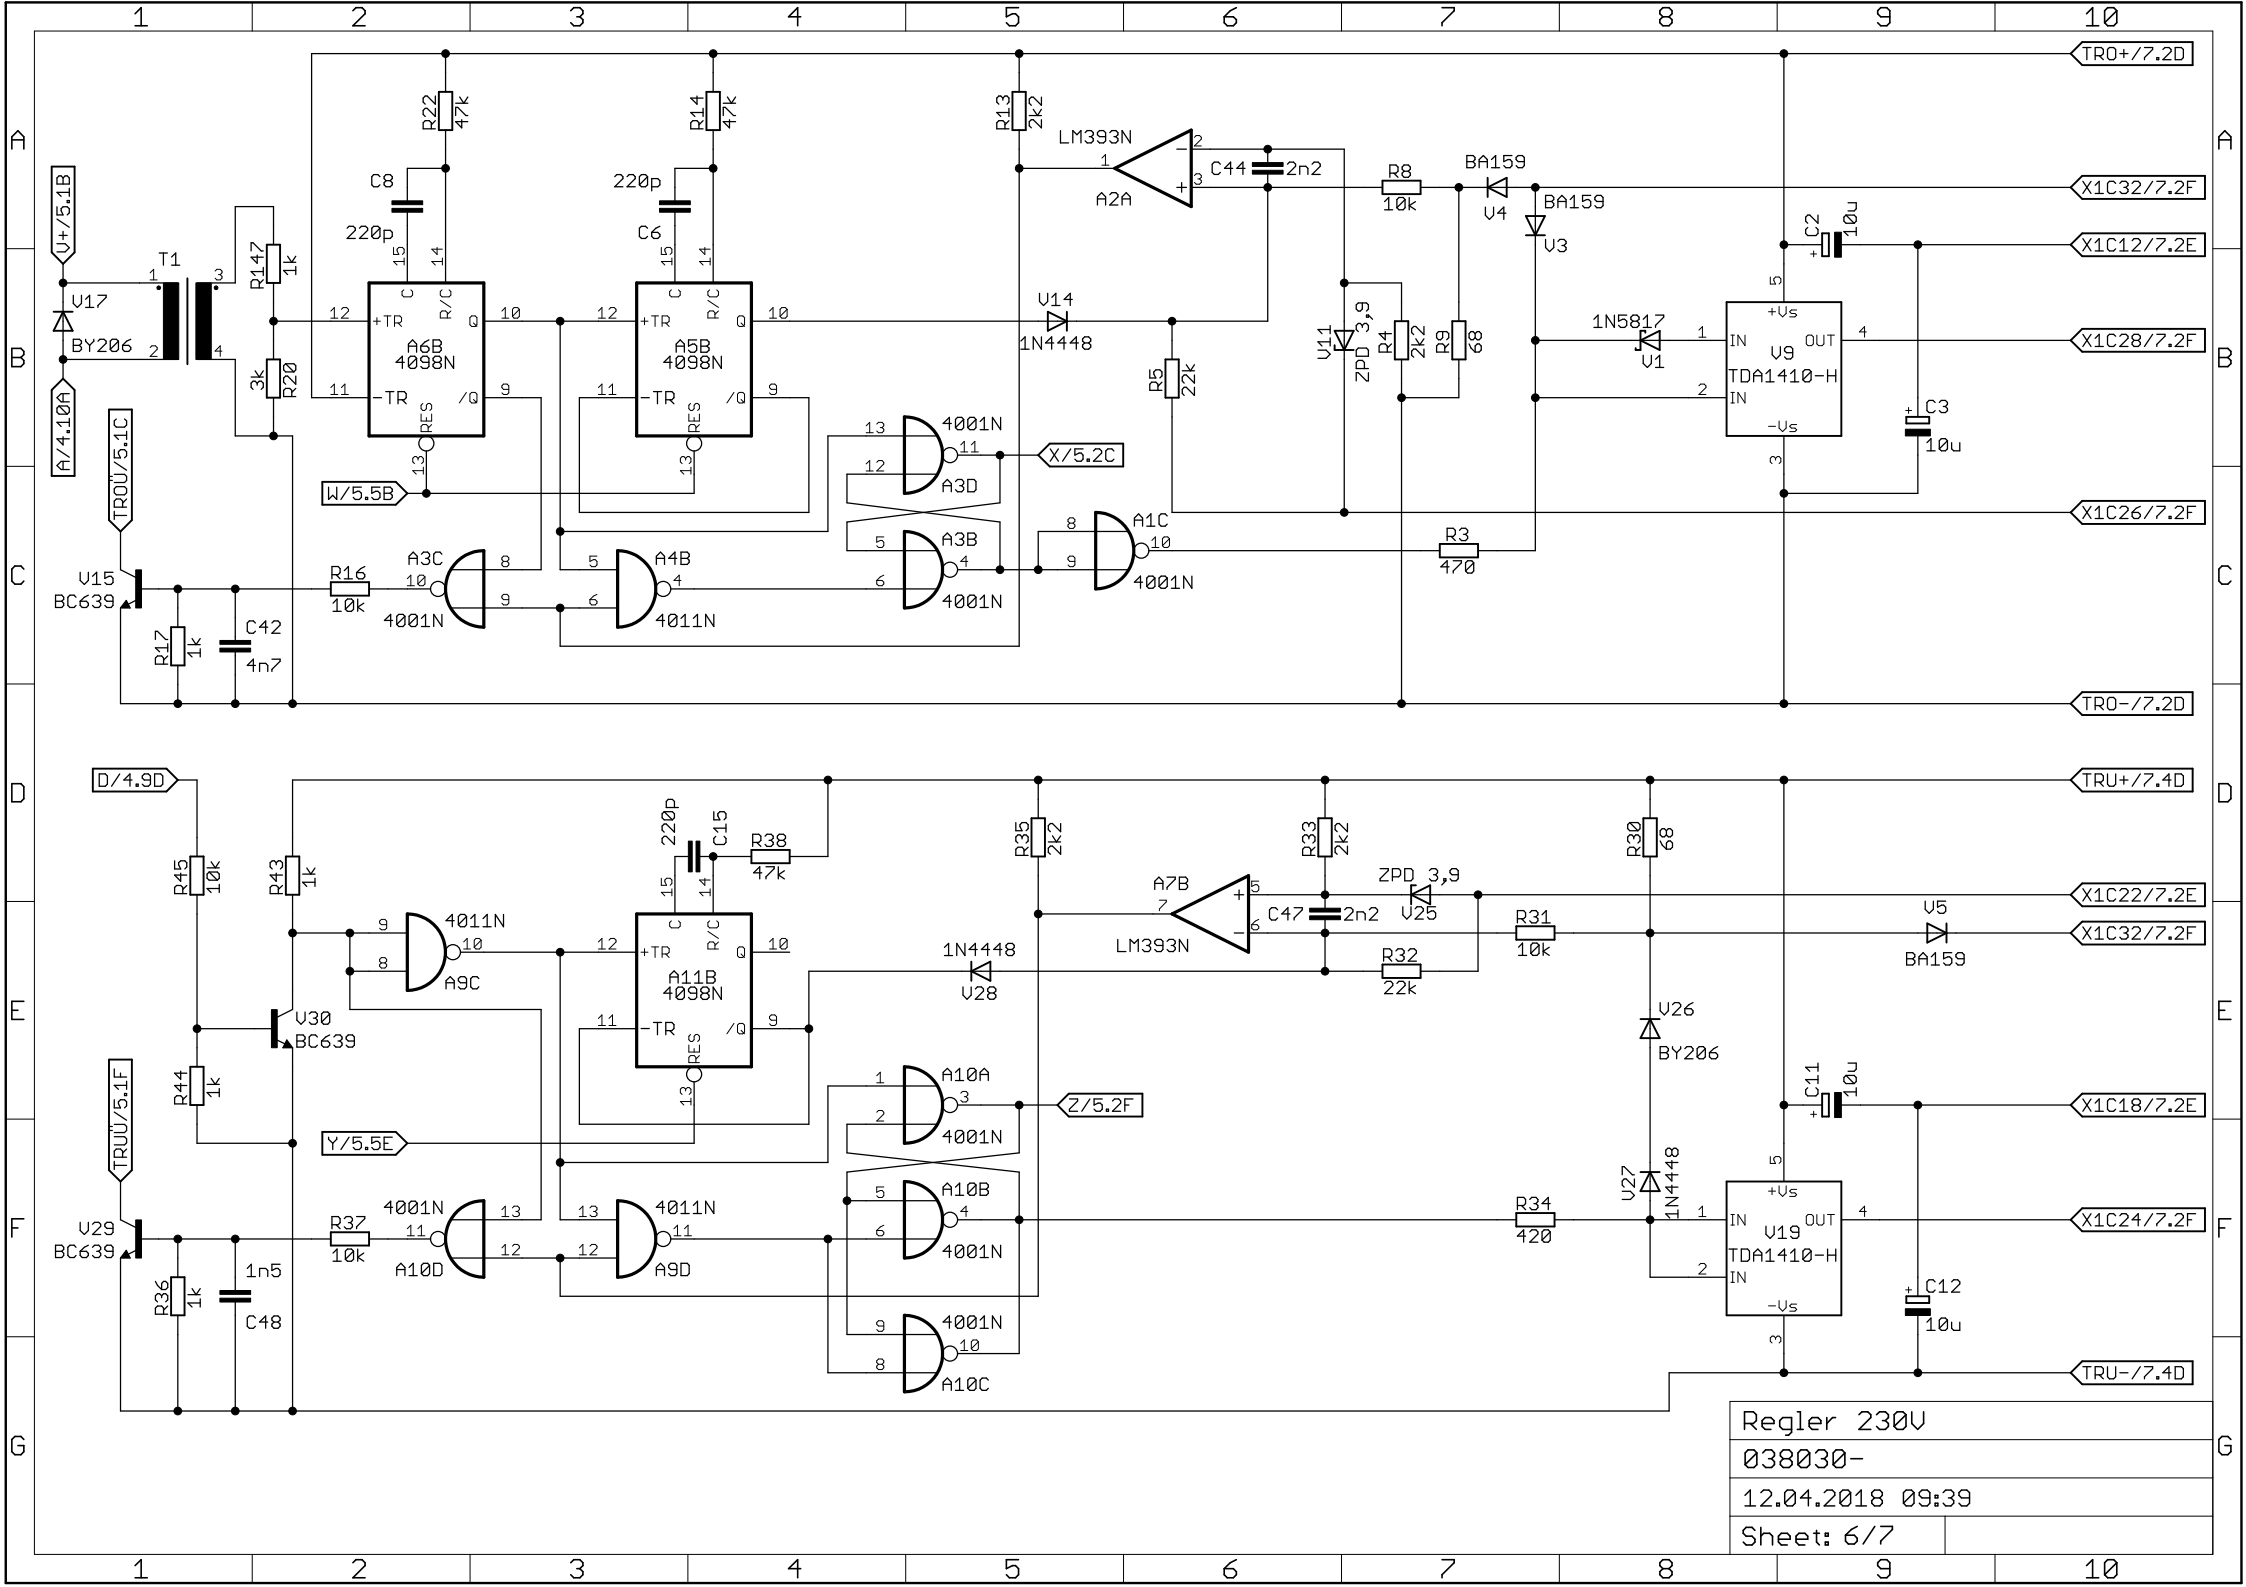

Regler 230V
038030-
12.04.2018 09:39
Sheet: 1/7

Regler 230V
038030-
12.04.2018 09:39
Sheet: 3/7

Regler 230V
038030-
12.04.2018 09:39
Sheet: 4/7

Regler 230V
038030-
12.04.2018 09:39
Sheet: 5/7

Regler 230V	
038030-	
12.04.2018 09:39	
Sheet: 6/7	

Regler 230V
038030-
12.04.2018 09:39
Sheet: 7/7