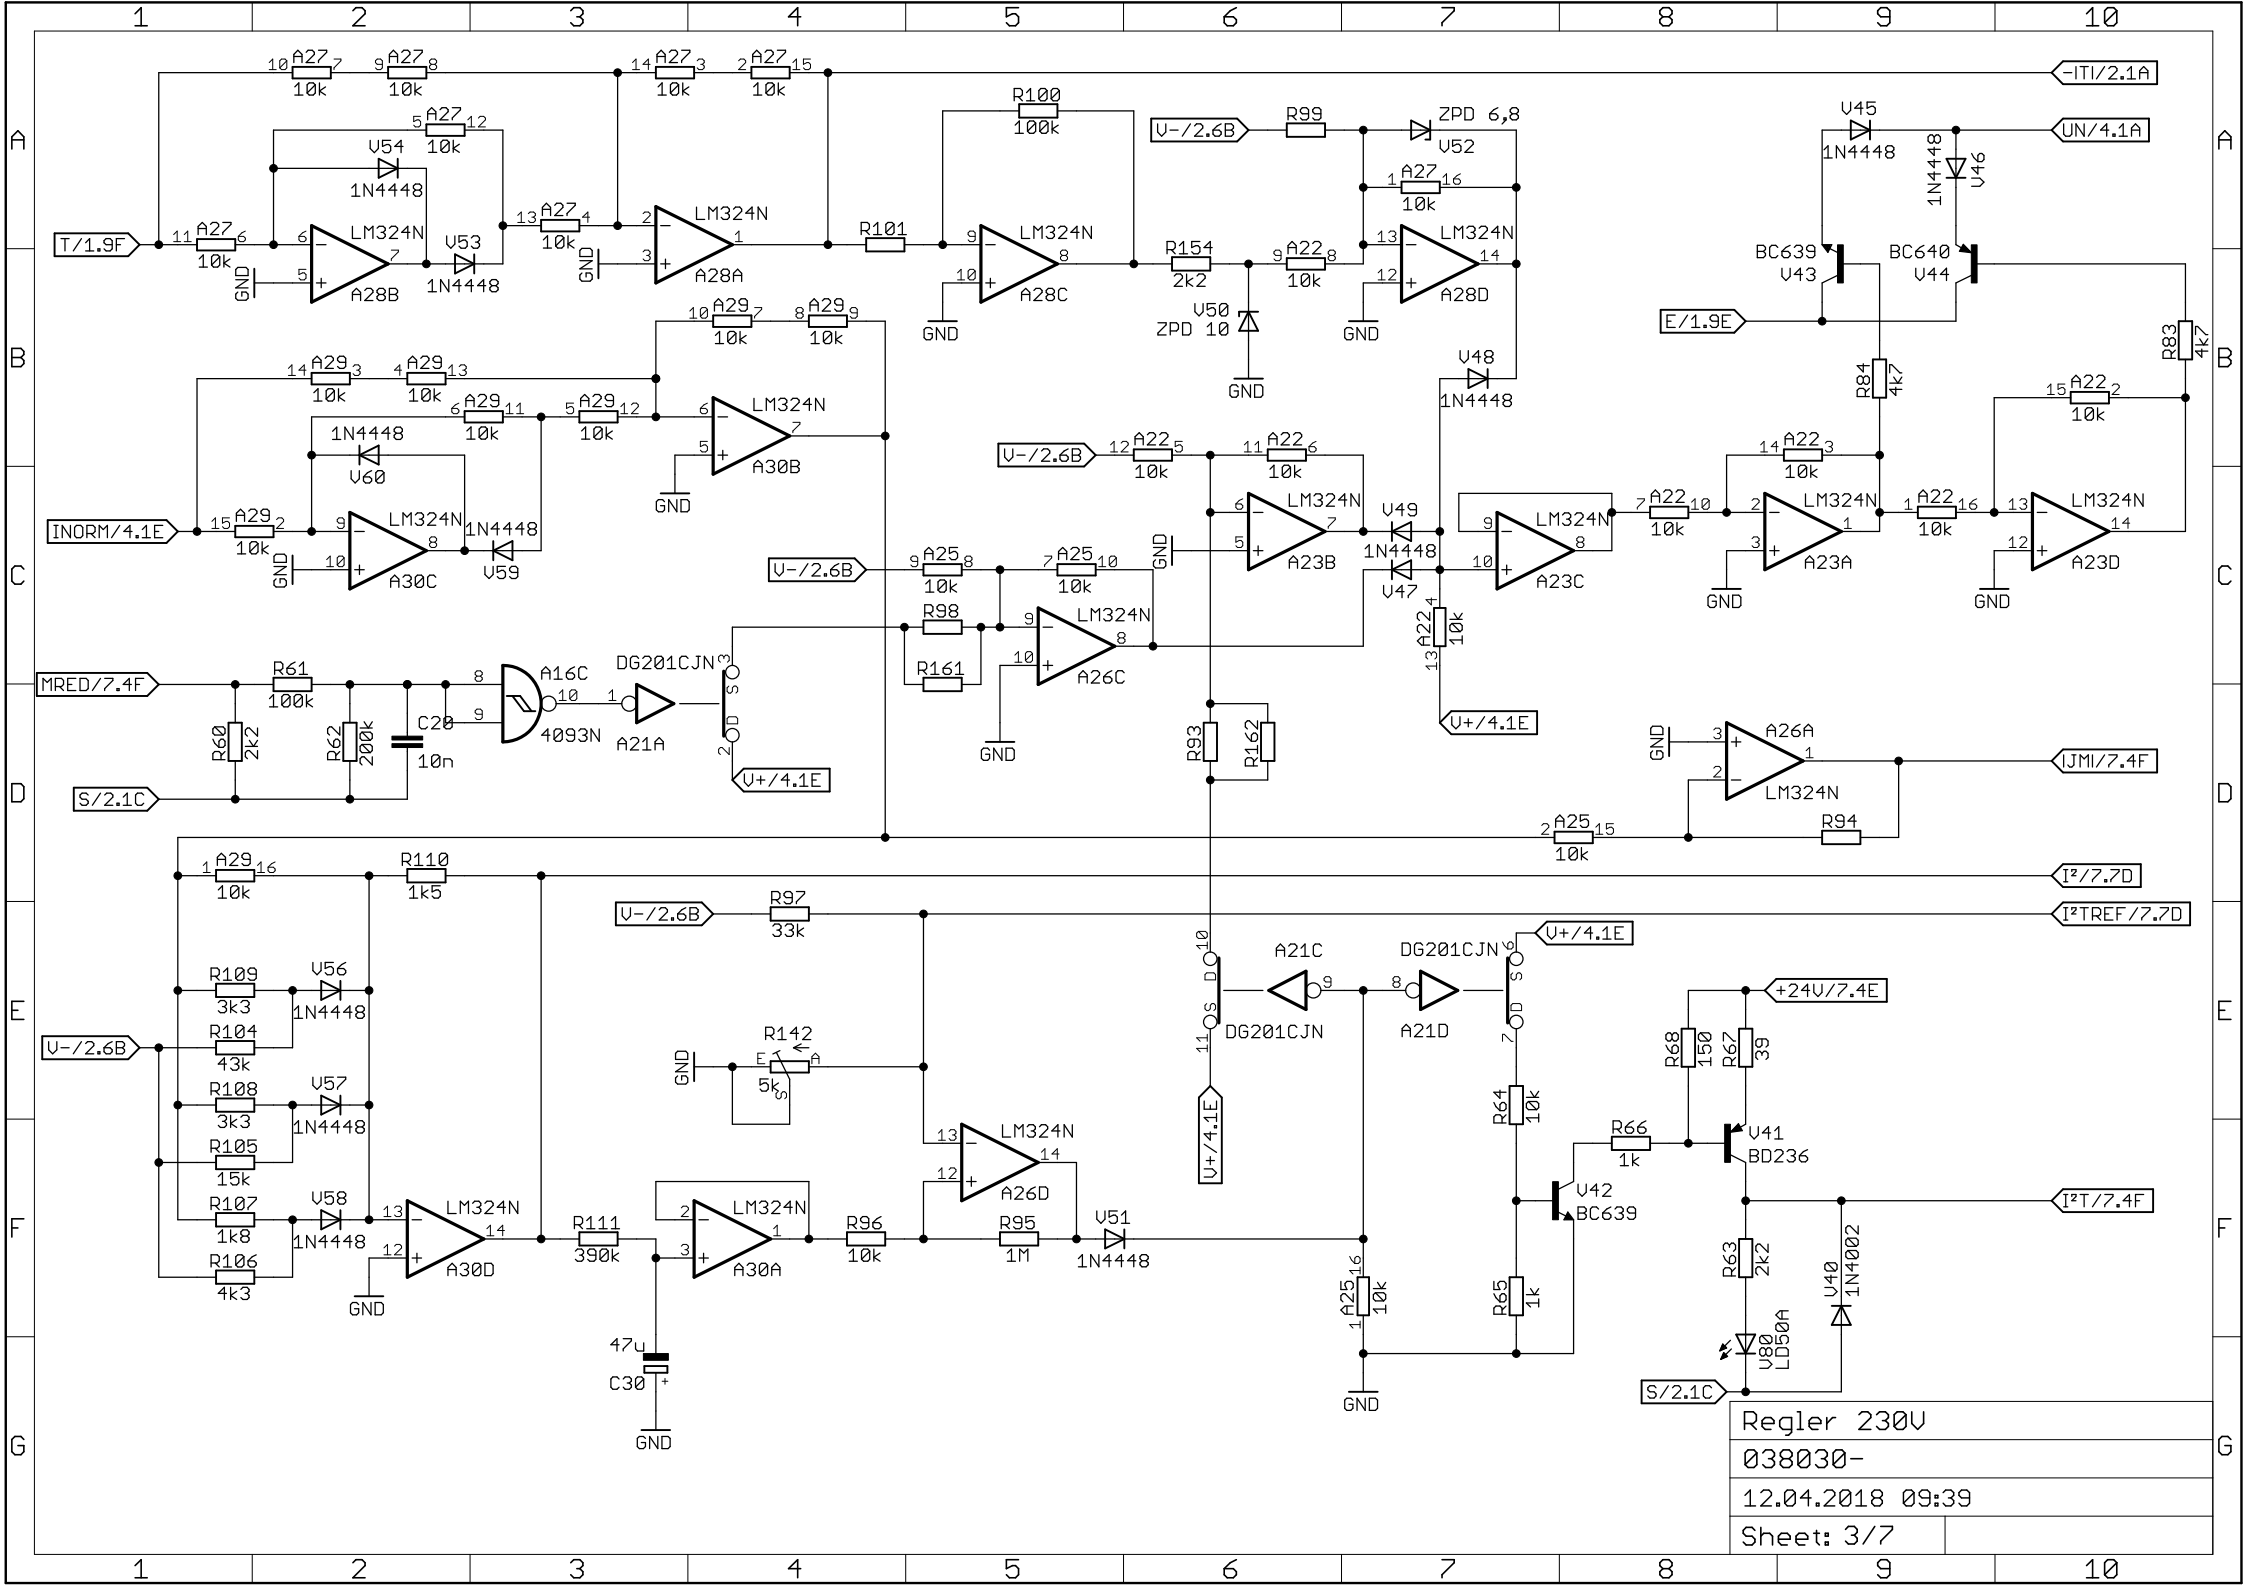

Regler 230V
038030-
12.04.2018 09:39
Sheet: 1/7

Regler 230V
038030-
12.04.2018 09:39
Sheet: 3/7

Regler 230V
038030-
12.04.2018 09:39
Sheet: 4/7

Regler 230V
038030-
12.04.2018 09:39
Sheet: 5/7

Regler 230V	
038030-	
12.04.2018 09:39	
Sheet: 6/7	

Regler 230V
038030-
12.04.2018 09:39
Sheet: 7/7