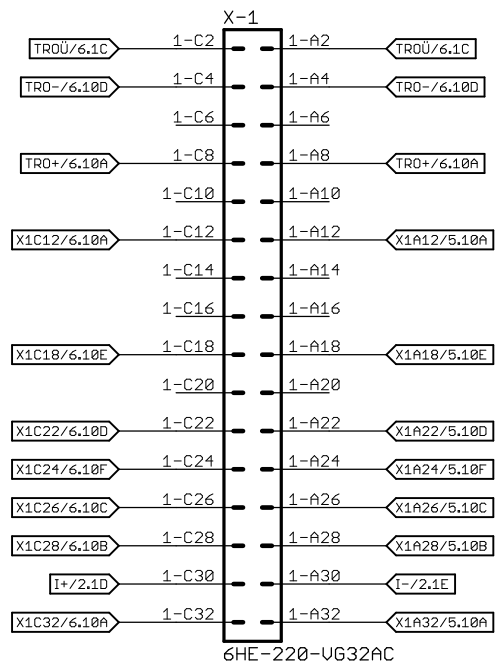

Regler 230V
038030-
12.04.2018 09:39
Sheet: 1/7

Regler 230V
038030-
12.04.2018 09:39
Sheet: 3/7

Regler 230V
038030-
12.04.2018 09:39
Sheet: 4/7

Regler 230V
038030-
12.04.2018 09:39
Sheet: 5/7

Regler 230V	
038030-	
12.04.2018 09:39	
Sheet: 6/7	

Regler 230V
038030-
12.04.2018 09:39
Sheet: 7/7