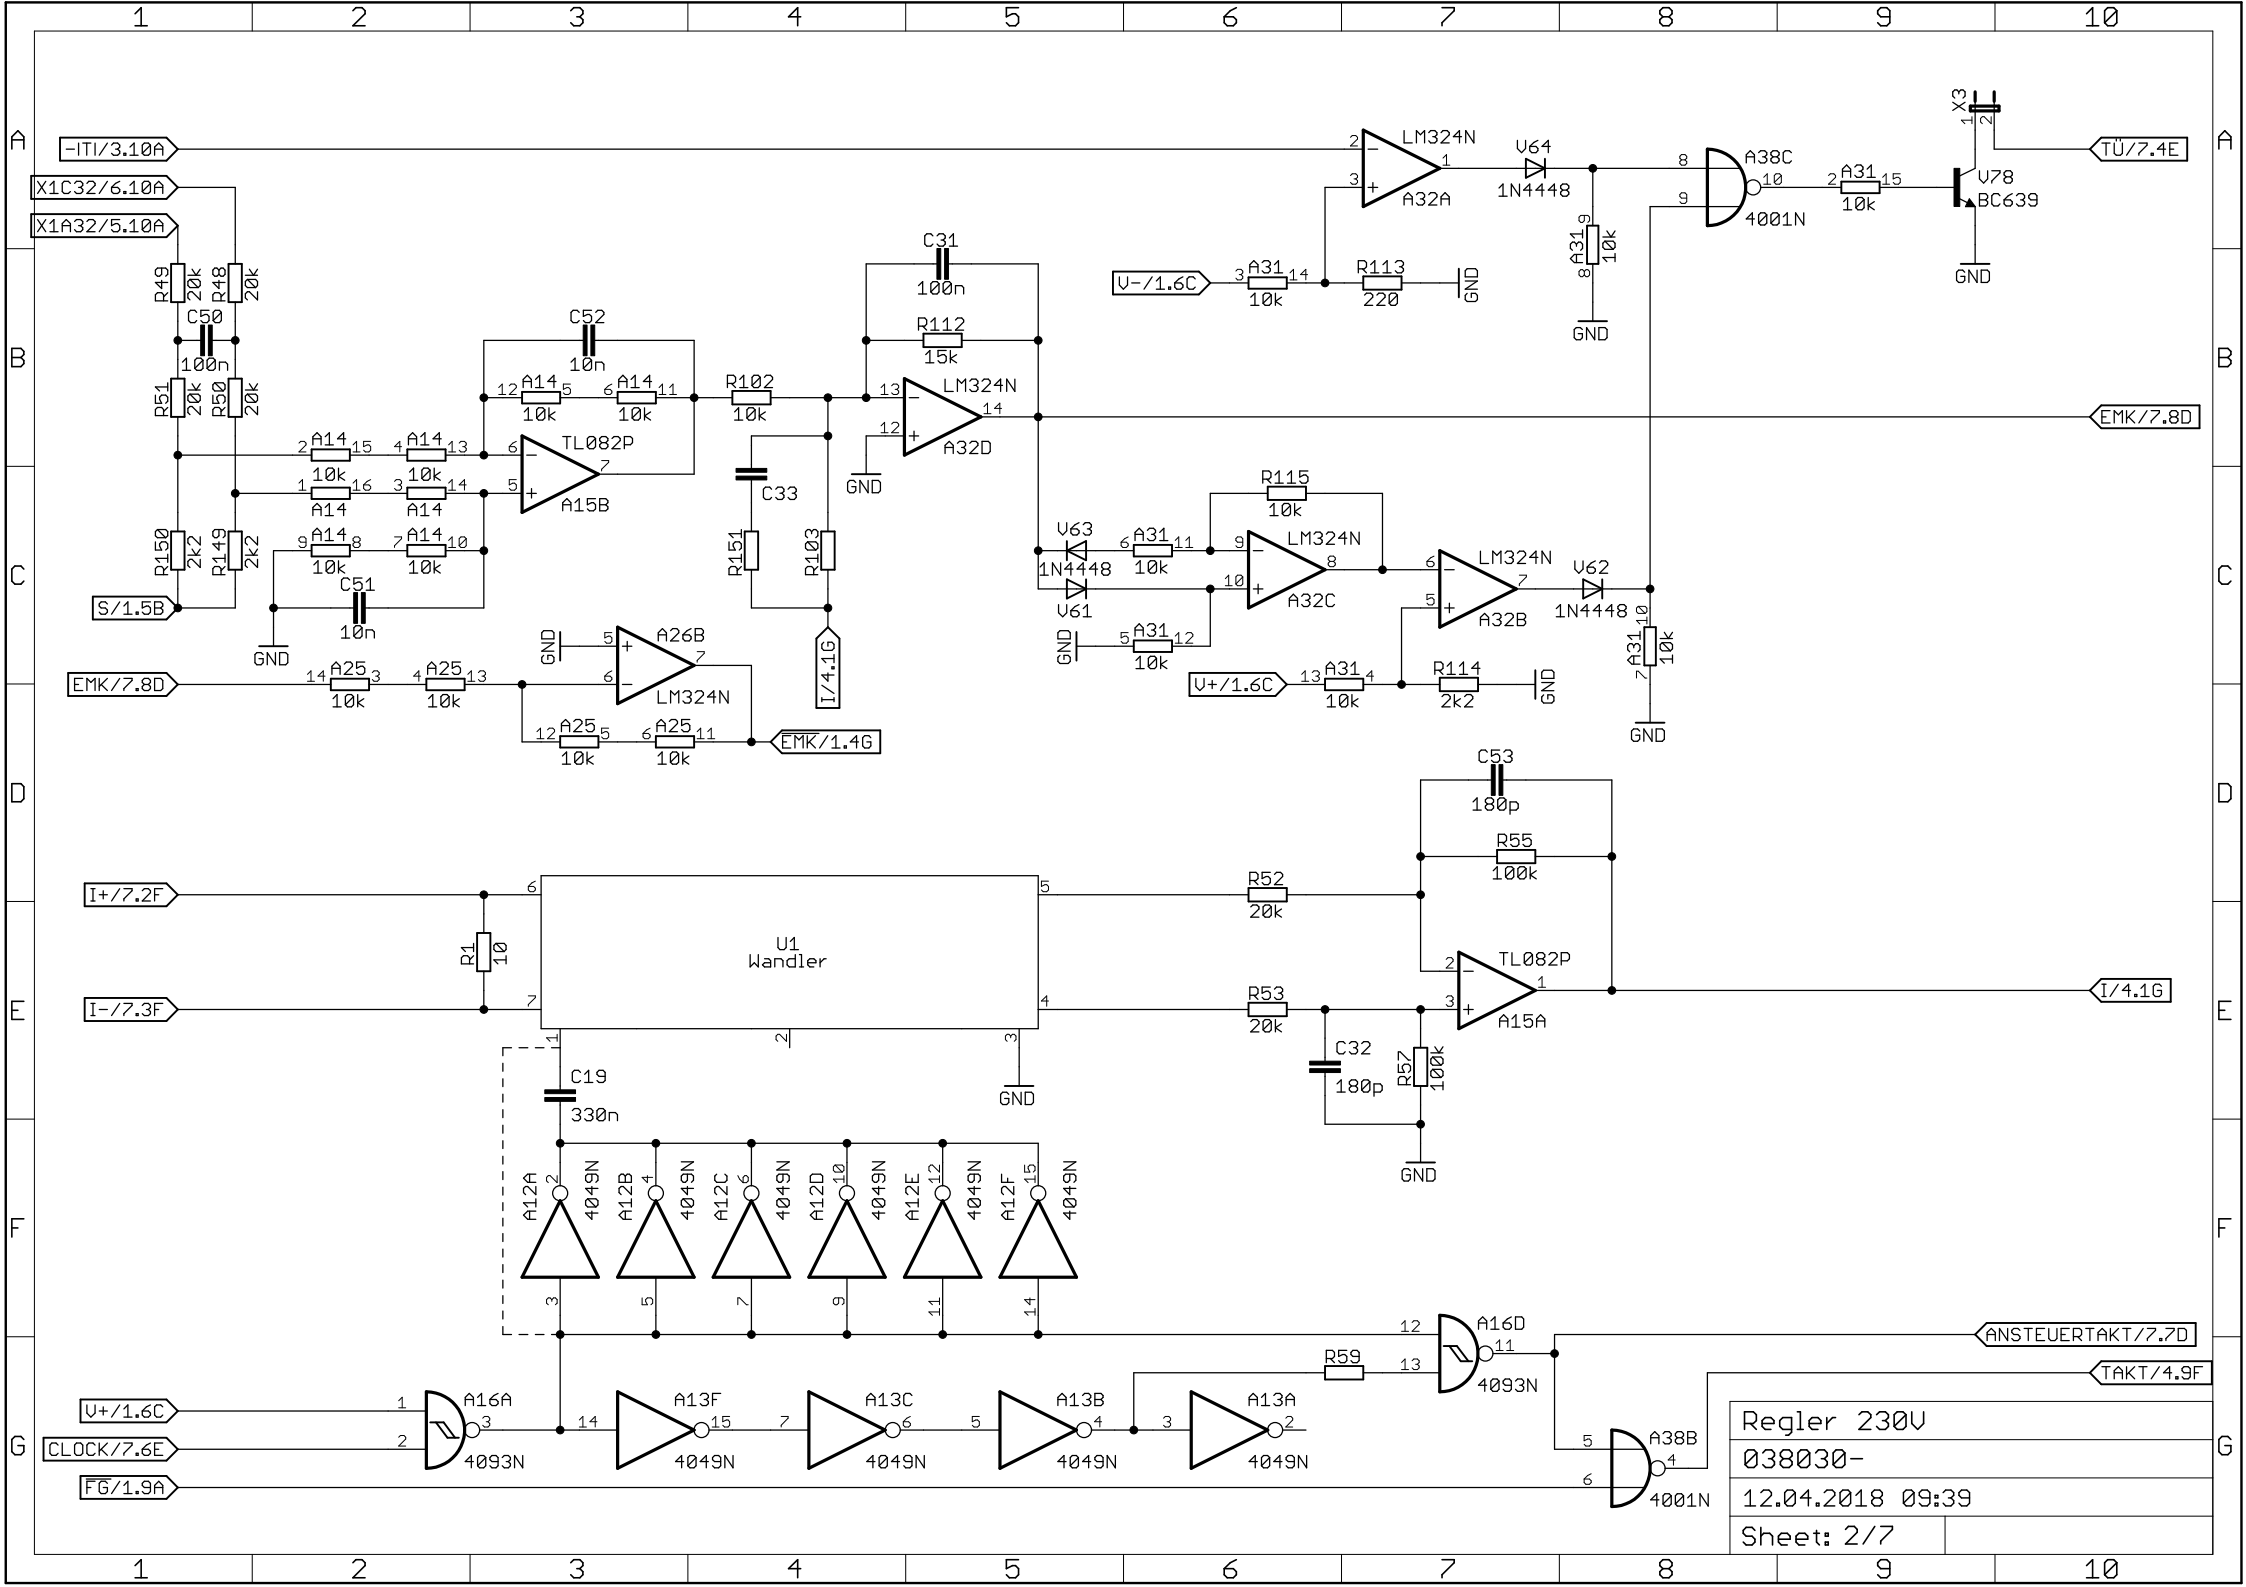

Regler 230V
038030-
12.04.2018 09:39
Sheet: 1/7

Regler 230V
038030-
12.04.2018 09:39
Sheet: 3/7

Regler 230V
038030-
12.04.2018 09:39
Sheet: 4/7

Regler 230V
038030-
12.04.2018 09:39
Sheet: 5/7

Regler 230V	
038030-	
12.04.2018 09:39	
Sheet: 6/7	

Regler 230V
038030-
12.04.2018 09:39
Sheet: 7/7