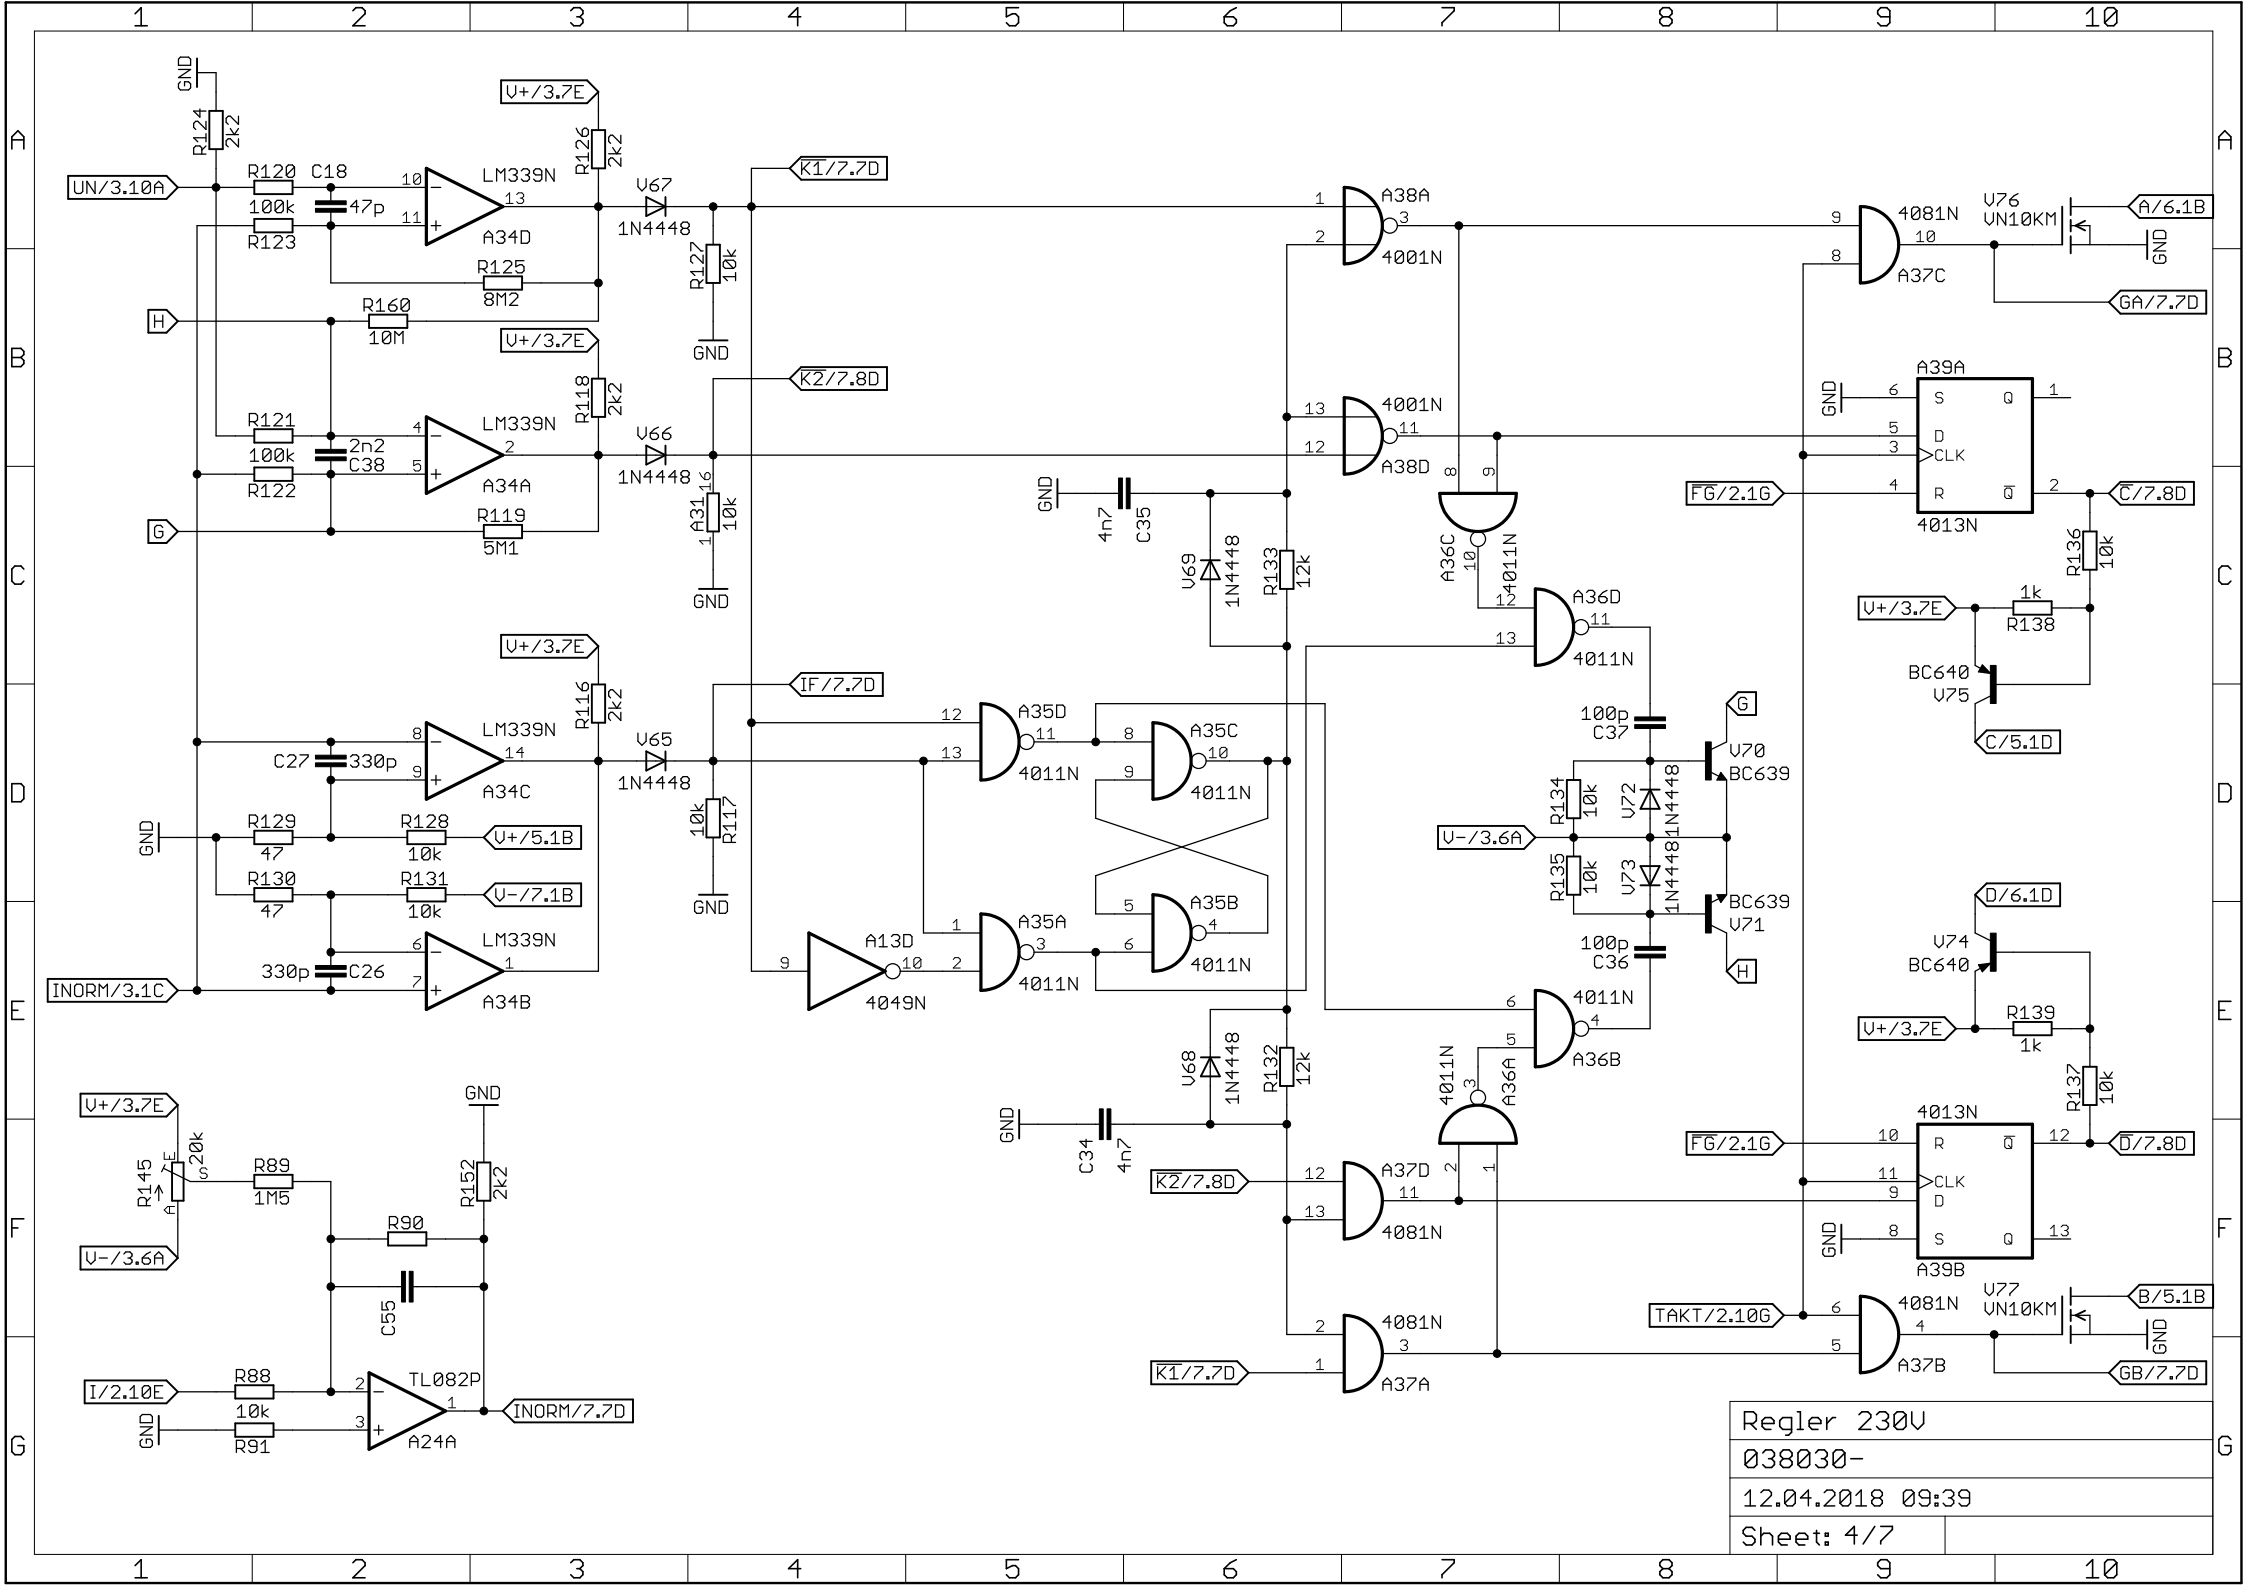

Regler 230V
038030-
12.04.2018 09:39
Sheet: 1/7

Regler 230V
038030-
12.04.2018 09:39
Sheet: 3/7

Regler 230V
038030-
12.04.2018 09:39
Sheet: 4/7

Regler 230V
038030-
12.04.2018 09:39
Sheet: 5/7

Regler 230V	
038030-	
12.04.2018 09:39	
Sheet: 6/7	

Regler 230V
038030-
12.04.2018 09:39
Sheet: 7/7